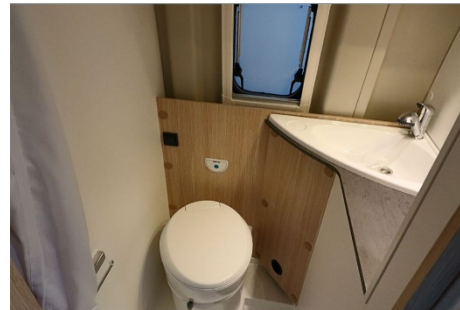

...einsteigen...

...losfahren...

...geniessen...

Fahrzeugdaten- und Abmessungen

Aktuelles Fahrzeug 2022 mit neuester Abgastechnologie

Masse des Fahrzeuges: (L x B x H) 5.99x 2.05 x 2.65 m

Gesamtgewicht des Fahrzeuges 3500kg (Zuladung 700kg)

4 Reiseplätze mit 3 Punkt Gurten

2 + 1 Schlafplätze

140 PS Motor Euro 6d-Temp mit Partikelfilter (Grüne Umweltplakette)

Start-Stop System

100 lt. Frischwassertank / 80 lt. Abwassertank

18 lt. Chemie Toilette

Gasalarm Warngerät

Naviceiver mit DAB+ und Rückfahrkamera

Verdunkelungssystem an allen Fenstern

Mückenschutzgitter bei Schiebetüre & an allen Fenstern

Sonnenmarkise

Fahrerhaus – Klimaanlage

elektrische Fensterheber

Tempomat / Tempobegrenzer

Fahrradträger für 2 Fahrräder

👉 freie Kilometer   👉 inklusive Tisch & Stühle   👉 inklusive Gas   👉 inklusive Geschirr, Besteck, Pfannen   👉

die allgemeinen Mietbedingungen finden Sie auf der separaten Liste. Irrtum und Änderungen sind vorbehalten.